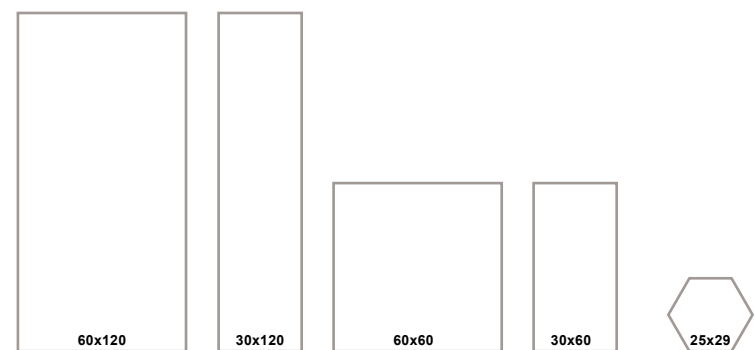

APAVISA

ALCHEMY 7.0

Alchemy 7.0 collection

SIZES 7 mm. 10 mm.

- 5
COLOURS
COLORES
- 5
SIZES
FORMATOS
- 2
FINISH
ACABADO
- NATURAL
HAMMERED
- 7 mm

COLORS

product: Alchemy 7.0 black natural 60x120 / Alchemy 7.0 white decor ramp

product: Alchemy white hexagon

ALCHEMY 7.0 BLUE

7mm

	60x120 (59,55 x 119,3 cm - 23.45" x 46.97") 7 mm. Alchemy 7.0 blue natural 60x120 G-1372 Alchemy 7.0 blue hammered 60x120 G-1372
	30x120 (29,67 x 119,3 cm - 11.68"x46.97") 7 mm. Alchemy 7.0 blue natural 30x120 G-1450 Alchemy 7.0 blue hammered 30x120 G-1450
	60x60 (59,55 x 59,55 cm - 23.45"x23.45") 7 mm. Alchemy 7.0 blue natural 60x60 G-1234
	30x60 (29,75 x 59,55 cm - 11.71"x23.44") 7 mm. Alchemy 7.0 blue natural 30x60 G-1202 Alchemy 7.0 blue hammered 30x60 G-1202
	lista 10x60 (9,78 x 59,55 cm - 3.85" x 23.45") 7 mm. Alchemy 7.0 blue natural lista 10x60 G-1426 Alchemy 7.0 blue hammered lista 10x60 G-1426
	lista 10x30 (9,78 x 29,68 cm - 3.85" x 11.68") 7 mm. Alchemy 7.0 blue natural lista 10x30 G-1460 Alchemy 7.0 blue hammered lista 10x30 G-1460
	listelo 7,5x60 (7,3 x 59,55 cm - 2.87" x 23.45") 7 mm. Alchemy 7.0 blue natural listelo 7,5x60 G-89 Alchemy 7.0 blue hammered listelo 7,5x60 G-89
	rodapié 7,5x60 (7,3x59,55cm-2.87"x23.45") 7 mm. Alchemy 7.0 blue natural rodapié 7,5x60 G-91 Alchemy 7.0 blue hammered rodapié 7,5x60 G-91
	Hexagon 25x29 (25 x 28,7 cm - 9.84" x 11.42") 10 mm. Alchemy blue natural G-7230
	Mosaico 5x5 (29,75x29,75cm-11.71"x11.71") 7 mm. Alchemy 7.0 blue natural mosaico 5x5 G-1688
	Mosaico brick (28,5x28,5cm-11.22"x11.22") 7 mm. Alchemy 7.0 blue natural mosaico brick G-1942